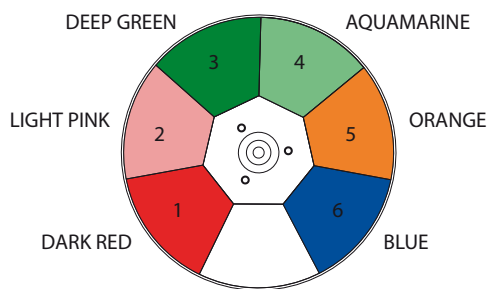

085907/001  
image:  $\varnothing 23$  mm  
pos. 5

085903/001  
image:  $\varnothing 23$  mm  
pos. 6

085911/001  
image:  $\varnothing 23$  mm  
pos. 7

085901/001  
image:  $\varnothing 23$  mm  
pos. 8

## Color Wheel

235087/801