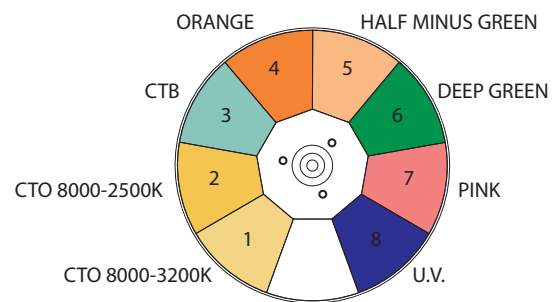

084707/001
image: \varnothing 25 mm
pos. 3

084705/001
image: \varnothing 25 mm
pos. 4

085602/001
image: \varnothing 23 mm
pos. 5

085701/001
image: \varnothing 18 mm
pos. 6

084709/001
image: \varnothing 25 mm
pos. 7

085801/001
image: \varnothing 5 mm
pos. 8

Color Wheels

228087/802
wheel 1

228087/803
wheel 2