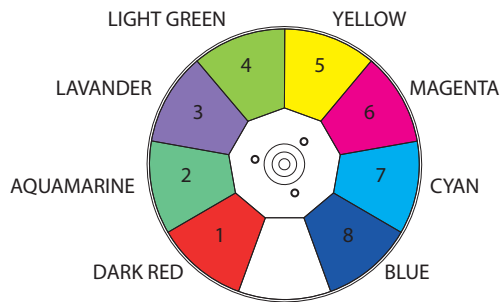

084707/001
image: \varnothing 25 mm
pos. 3

084705/001
image: \varnothing 25 mm
pos. 4

085602/001
image: \varnothing 23 mm
pos. 5

085701/001
image: \varnothing 18 mm
pos. 6

084709/001
image: \varnothing 25 mm
pos. 7

085801/001
image: \varnothing 5 mm
pos. 8

Color Wheels

228087/802
wheel 1

228087/803
wheel 2