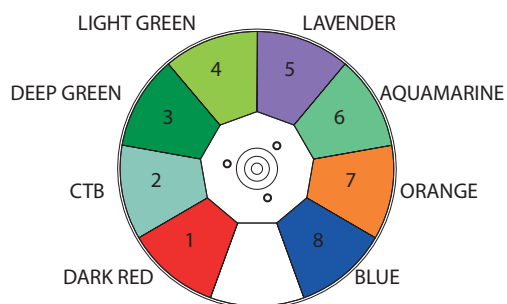

# Alpha Wash 700

## Color Wheel

238087/801