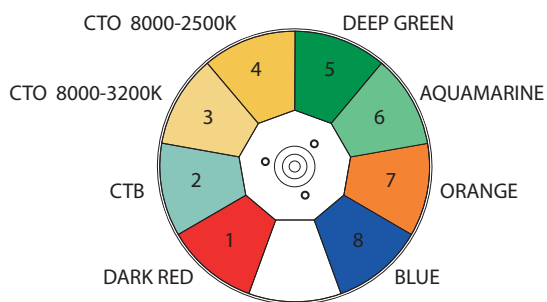

Alpha Wash 300

www.scircus.ru

Color Wheel

228087/801