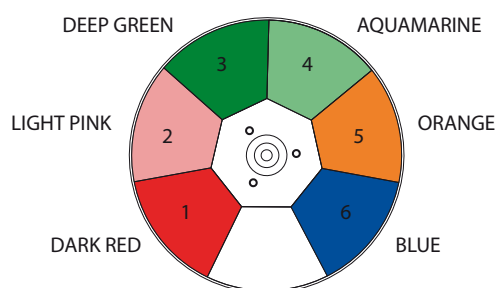

085904/001
image: $\varnothing 23$ mm
pos. 3

085908/001
image: $\varnothing 23$ mm
pos. 4

085907/001
image: $\varnothing 23$ mm
pos. 5

085903/001
image: $\varnothing 23$ mm
pos. 6

085911/001
image: $\varnothing 23$ mm
pos. 7

085901/001
image: $\varnothing 23$ mm
pos. 8

Color Wheel

236087/801